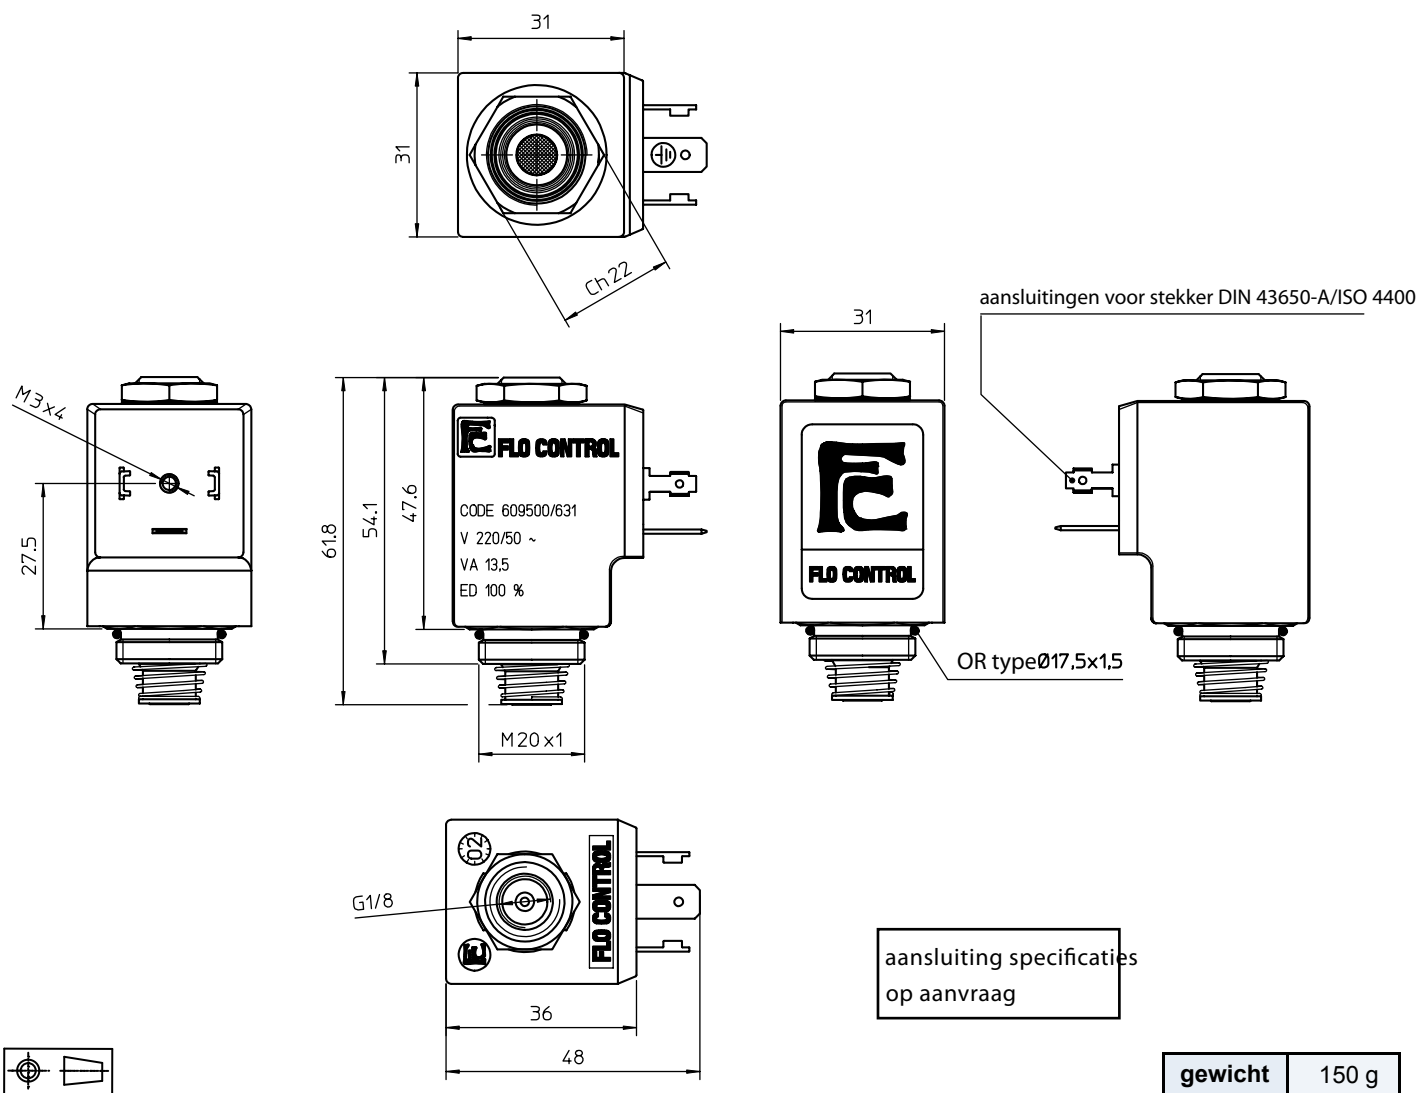

directwerkend magneetventiel  
spoel 31 mm

spoel code	TABEL B			
	*spanning	codenummer		
		~ 50 Hz	~ 60 Hz	= DC
12	-	-	666	
24	611	644	671	
48	616	-	676	
110	621	-	681	
115	-	653	-	
220	631	-	-	
230	638	659	-	
380	640	-	-	

spoel specificaties	
draad isolatie	klasse H180° C
spoel isolatie	klasse F155° C
isolatie materiaal	nylon
inschakelduur	100% bij +20° C omgev.
spanningstolerantie	- 10% tot +15% van het nominale voltage
vermogensafname	AC 13,5 VA - DC 10 Watt
electrische aansluiting	DIN 43650/A (2P+ aarde)
kabel aansluiting	Pg 9 (voor kabel dia. 6-8mm)
beschermingsgraad	IP 65 (met stekker)

\*andere spanningen op verzoek leverbaar

stekker

(wordt niet standaard meegeleverd, graag apart bestellen)

code

Z10031